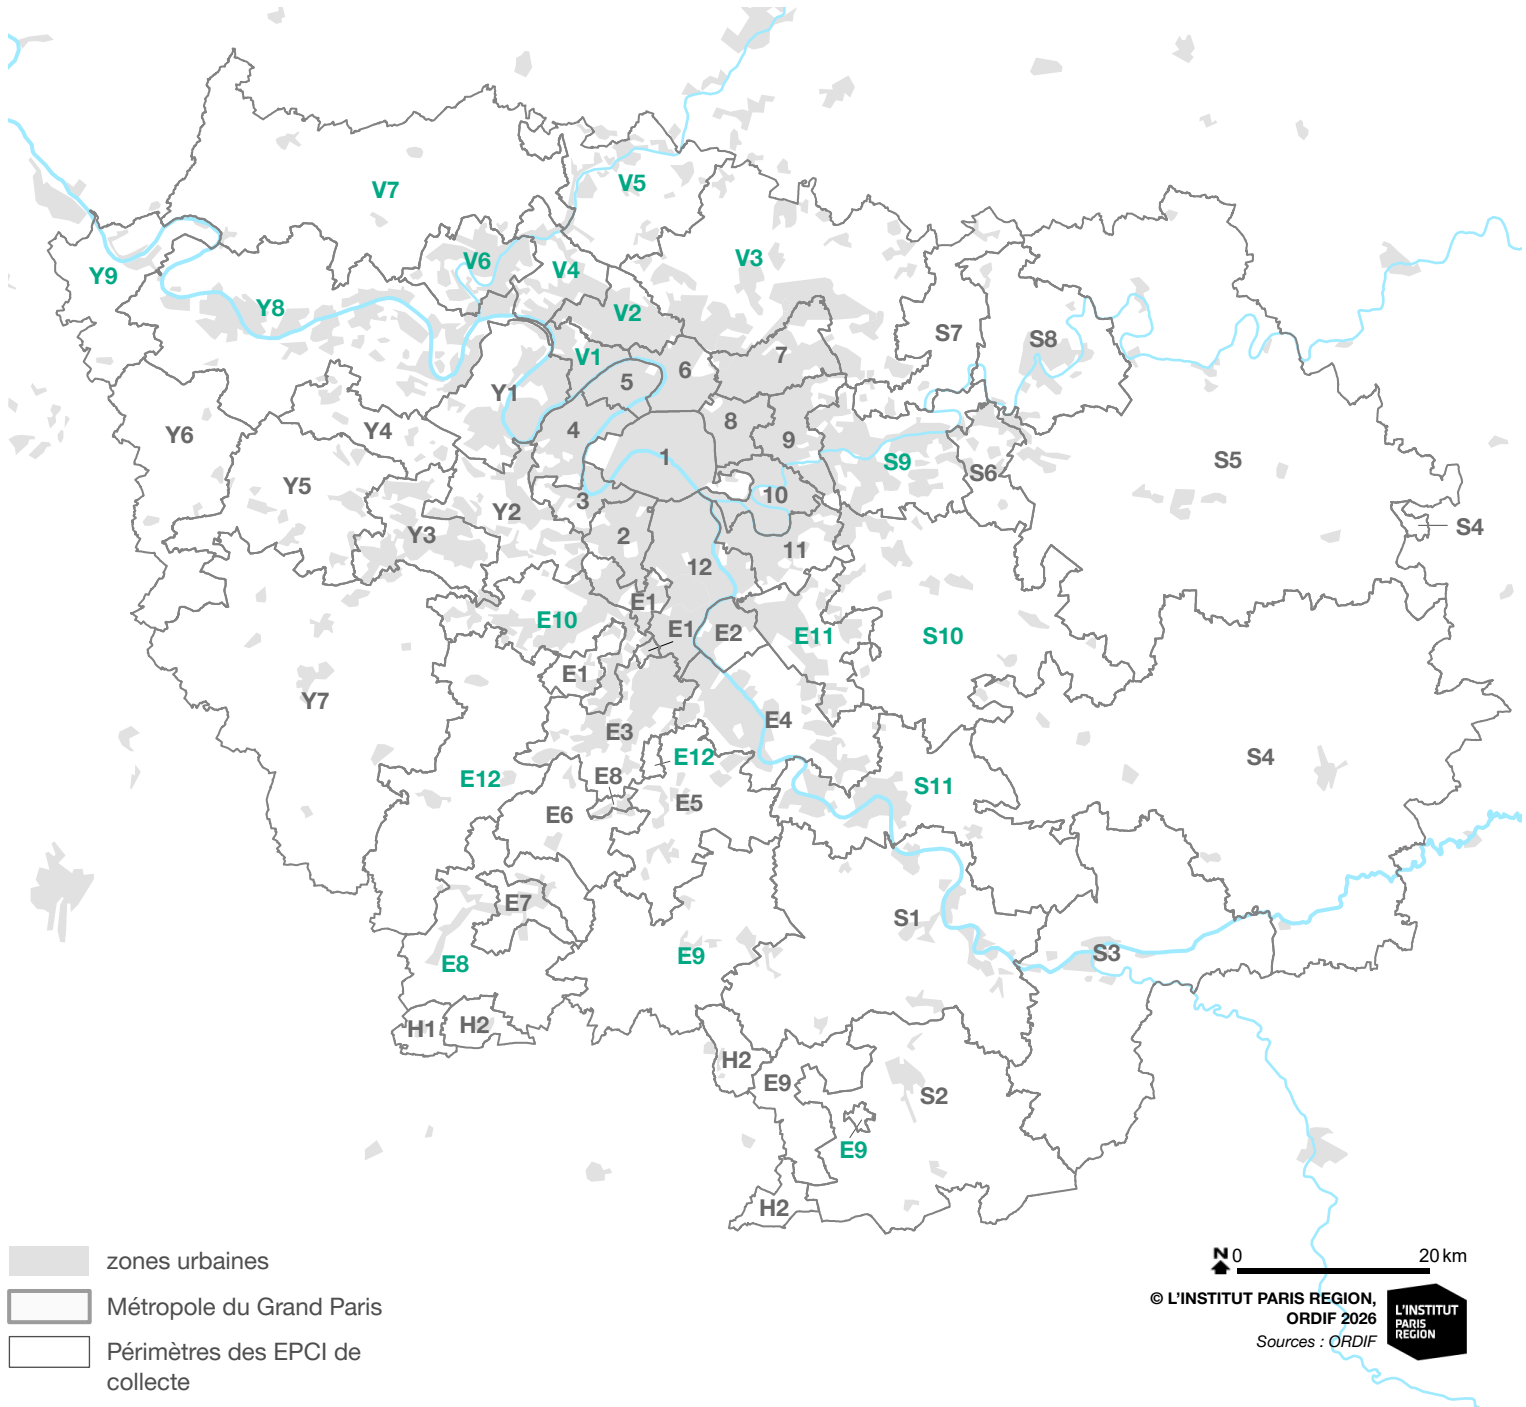

Les collectivités à compétence collective – DMA

en Île-de-France au 1er janvier 2026

38 collectivités à compétences collecte

MGP

- 1 : T1 - Ville de Paris
- 2 : T2 - Vallée Sud Grand Paris
- 3 : T3 - Grand Paris Seine Ouest
- 4 : T4 - Paris Ouest La Défense
- 5 : T5 - Boucle Nord de Seine
- 6 : T6 - Plaine Commune
- 7 : T7 - Paris Terres d'Envol
- 8 : T8 - Est Ensemble
- 9 : T9 - Grand Paris Grand Est
- 10 : T10 - Paris Est Marne et Bois
- 11 : T11 - Grand Paris Sud Est Avenir
- 12 : T12- Grand-Orly Seine Bièvre (91, 94)

Seine-et-Marne

- S1 : SMICTOM de la Région de Fontainebleau
- S2 : SMETOM de la Vallée du Loing
- S3 : SIRMOTOM de la Région de Montereau
- S4 : SMETOM GEEODE
- S5 : COVALTRI
- S6 : Val d'Europe Agglomération
- S7 : CC des Plaines et Monts de France
- S8 : CA du Pays de Meaux

Essonne

- E1 : CA Paris Saclay
- E2 : CA Val d'Yerres Val de Seine
- E3 : CA Cœur d'Essonne Agglomération
- E4 : CA Grand Paris Sud Seine Essonne Sénart (77, 91)
- E5 : CC du Val d'Essonne
- E6 : CC entre Juine et Renarde
- E7 : CA de l'Etampois Sud Essonne
- E8 : SEDRE de la Région d'Etampes
- E9 : SIRTOM du Sud Francilien (77, 91)

Hors Île-de-France (siège)

- H1 : SICTOM de la région d'Auneau (28, 91)
- H2 : SITOMAP de Pithiviers (45, 77, 91)

15 collectivités à compétences collecte et traitement

Seine-et-Marne

- S9 : SIETREM de Lagny sur Marne (77, 93)
- S10 : SIETOM de la Région de Tourman en Brie
- S11 : SMITOM Centre Ouest Seine-et-Marnais